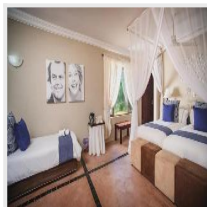

Mpumalanga-Kruger Area

AAA Stille Woning Guest House ★★★★★

Idealmente ubicado en la principal zona turística de White River, el AAA Stille Woning Guest House te promete una visita relajante y maravillosa. Disfrutarás de una lista completa de servicios, que incluyen Wi-Fi gratis en todas las habitaciones y áreas públic ...