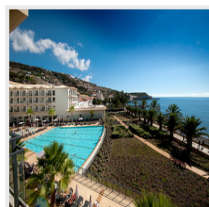

Este hotel está situado en la zona turística de Funchal, en medio del esplendor y la belleza de la maravillosa isla de Madeira. El hotel está ubicado en el centro de Quinta Magnolia Park, a solo 10 minutos a pie del centro de la ciudad, con sus zonas comercial ...

Madeira

Vila Gale Santa Cruz ★★★★★

Este hotel de playa en Santa Cruz se encuentra junto al mar. Funchal está a solo 15 minutos, mientras que el aeropuerto de Funchal está a tan solo 5 minutos del hotel. El paseo marítimo y el parque acuático también están cerca. Además, hay playas de piedra y g ...

Madeira

Vila Baleira Funchal ★★★★★

Este hotel urbano está situado en el centro del famoso complejo turístico de Lido, cerca del centro de la ciudad (a unos 30 minutos a pie) y a unos 100 m de la parada de autobús más cercana. Los huéspedes encontrarán un gran número de restaurantes, bares, cafe ...

Superior

Madeira

Enotel Lido All Inclusive ★★★★★

La ubicación de ensueño con la que cuenta este hotel hace de él una elección ideal como alojamiento durante sus vacaciones. Está situado a cinco minutos del centro de la ciudad y le ofrece unas preciosas vistas del paseo marítimo, además de tener acceso direct ...